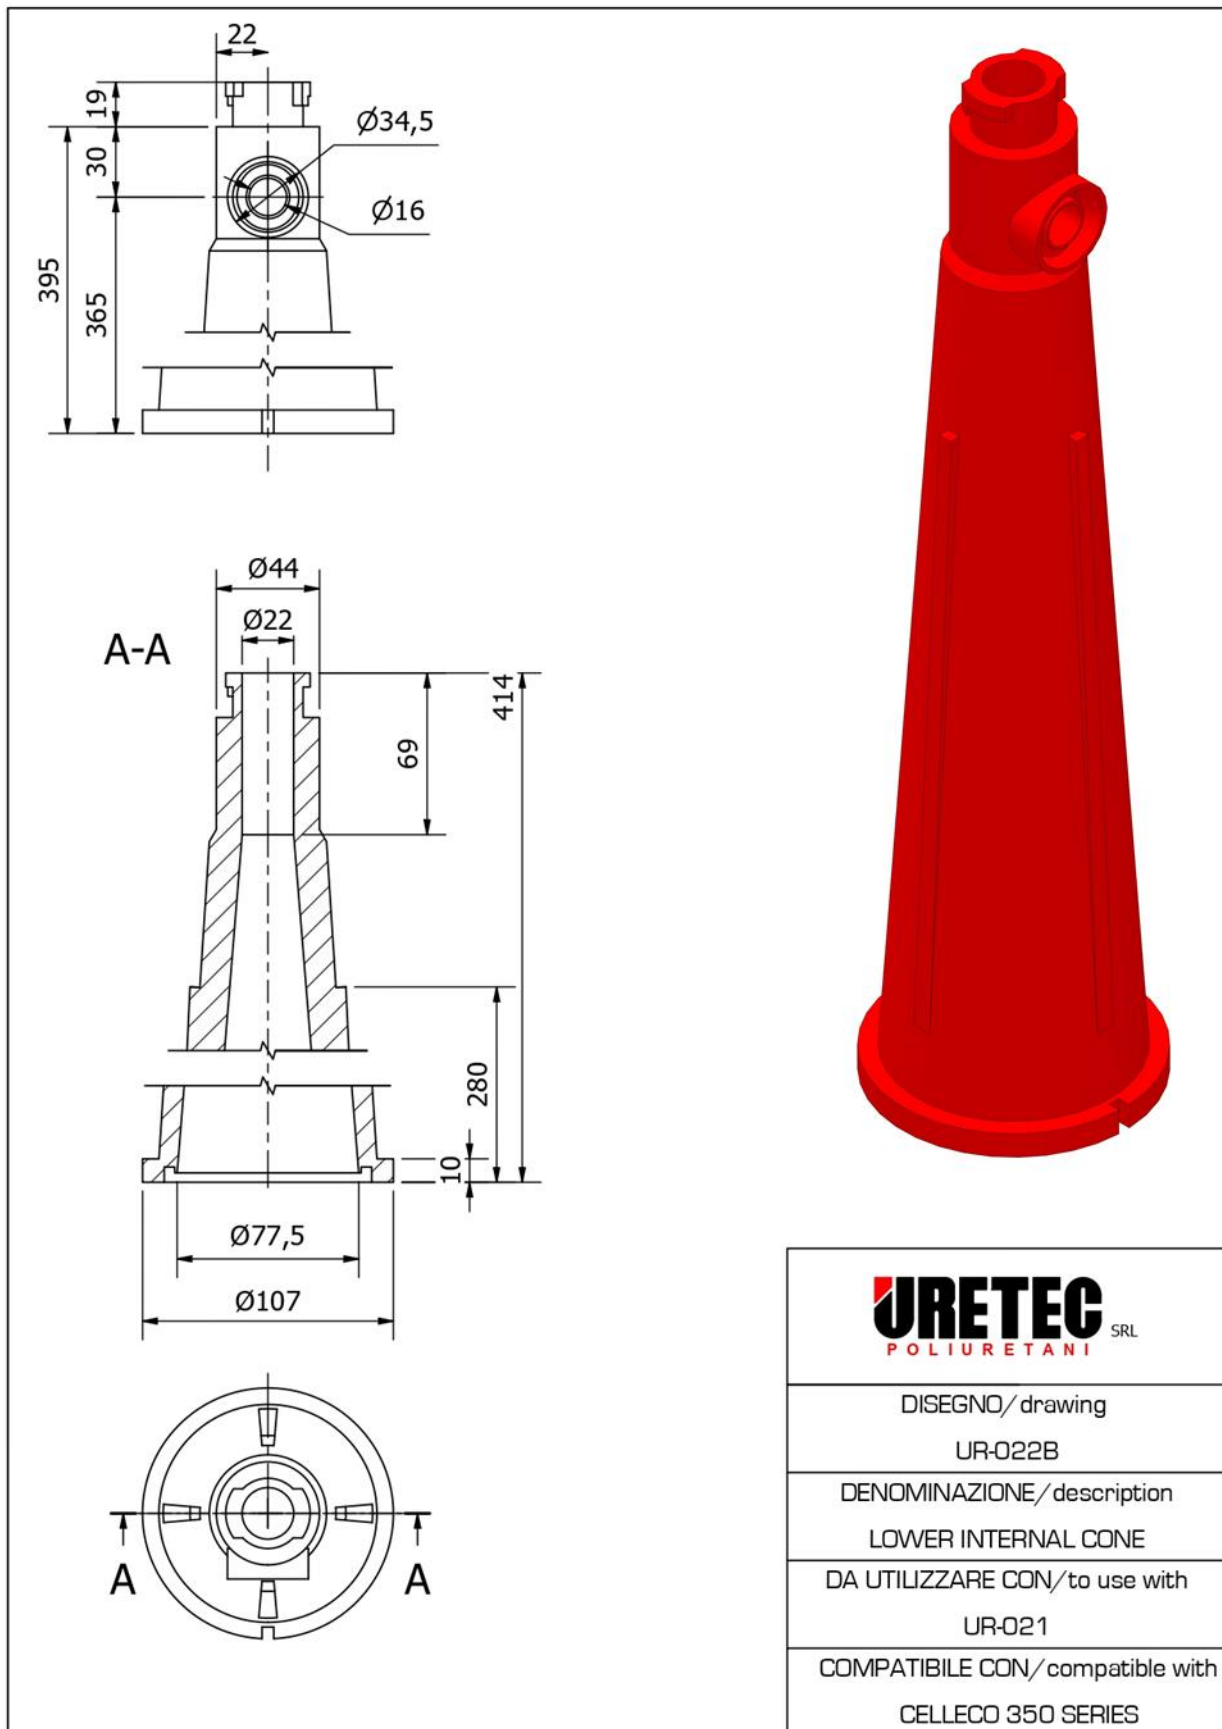

DENOMINAZIONE/ description

LOWER INTERNAL CONE

DA UTILIZZARE CON/ to use with

UR-021

COMPATIBILE CON/ compatible with

CELLECO 350 SERIES

UR - 022/B

UR - 023