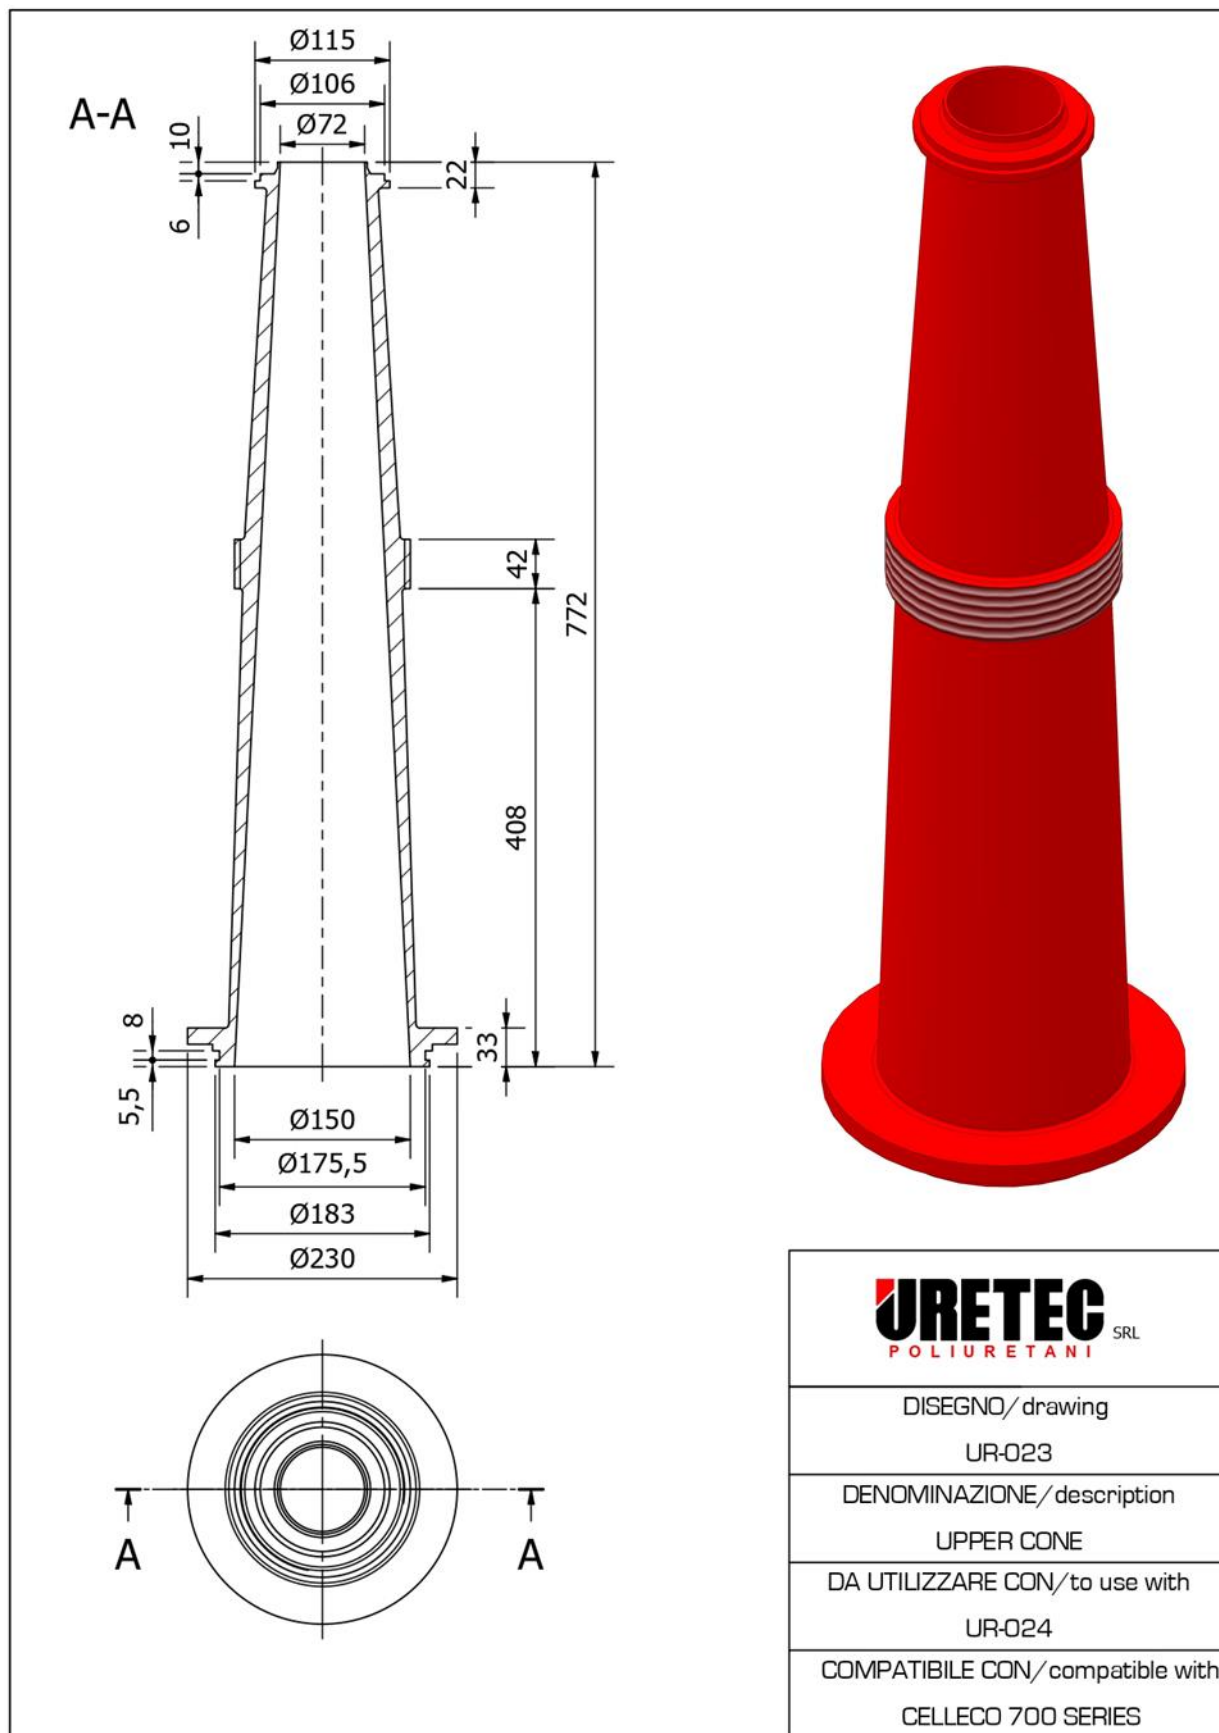

DENOMINAZIONE/ description

LOWER INTERNAL CONE

DA UTILIZZARE CON/ to use with

UR-021

COMPATIBILE CON/ compatible with

CELLECO 350 SERIES

UR - 022/B

UR - 023