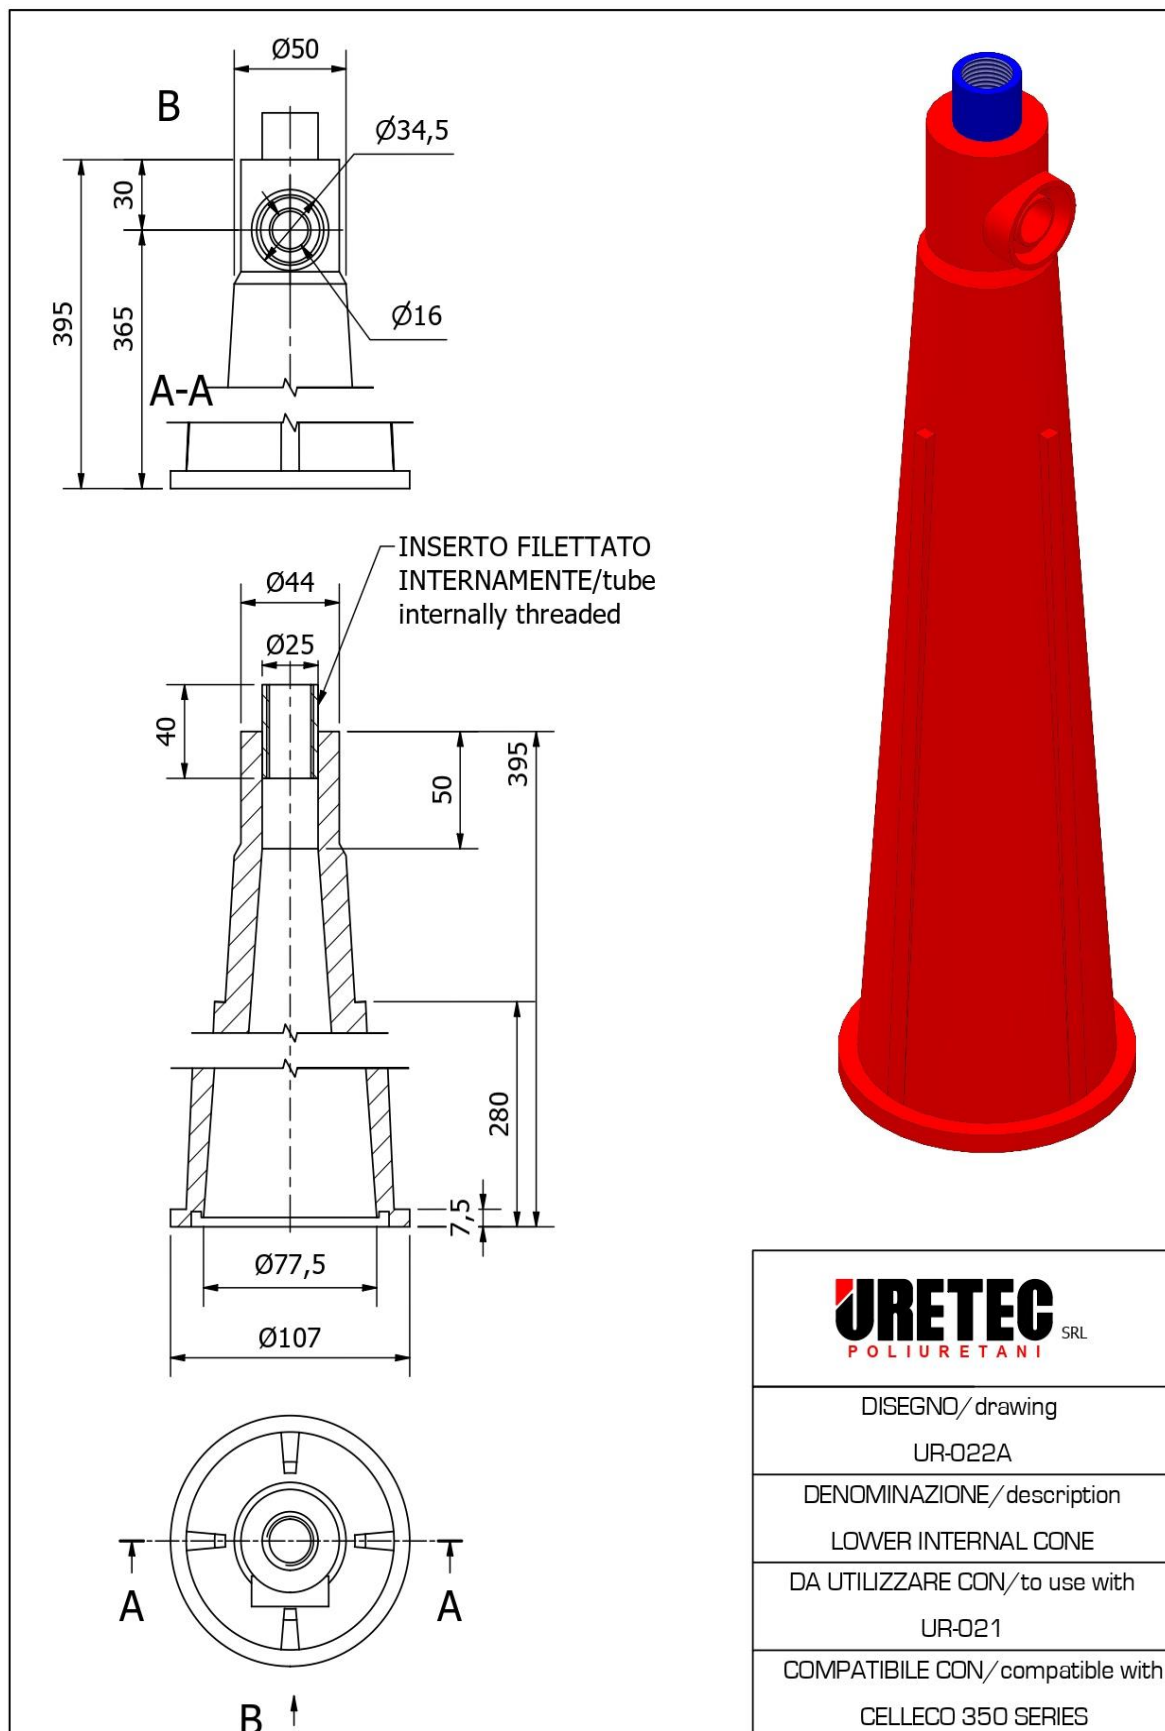

UR - 022/A

URETEC SRL
POLIURETANI

DISEGNO/ drawing

UR-022A

DENOMINAZIONE/ description

LOWER INTERNAL CONE

DA UTILIZZARE CON/ to use with

UR-021

COMPATIBILE CON/ compatible with

CELLECO 350 SERIES